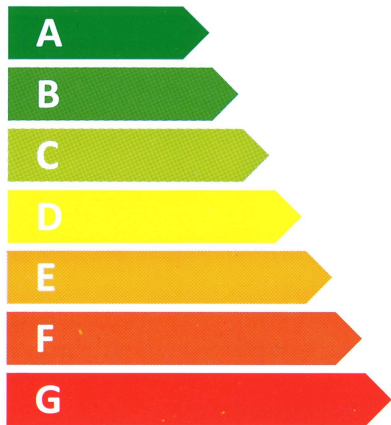

ENERG

енергия · ενεργεια

Y IJA
IE IA

reflex

REFLEX
AF 400/1M_B

69 W

385 L