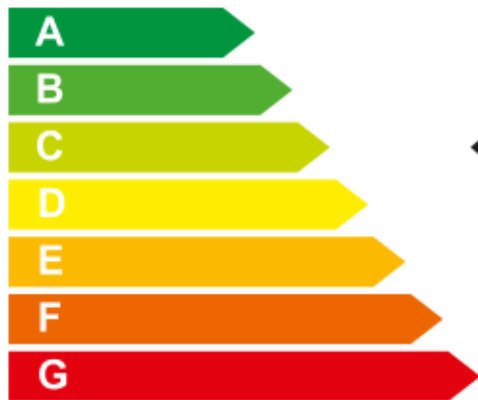

ENERG

енергия · ενεργεια

INS-SW-N0200-1

74,3 W

200L

ENERG

енергия · ενεργεια

INS-SW-N0200-1