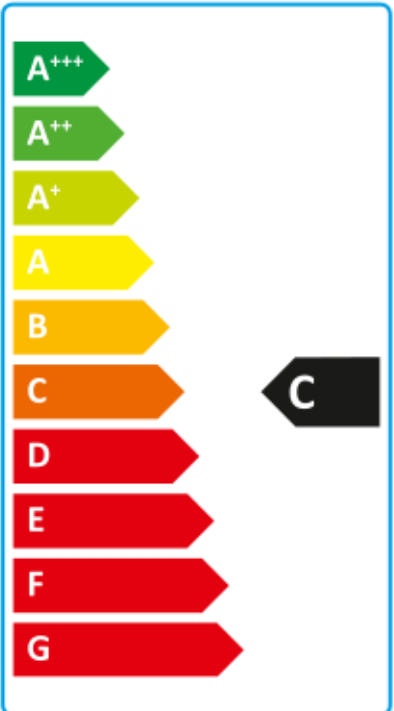

ENERG

енергия · ενεργεια

INS-SW-N0200-1

74,3 W

200L

ENERG

енергия · ενεργεια

INS-SW-N0200-1

- + ☐
- + ☐
- + ☐
- + ☐

2016

811/2013