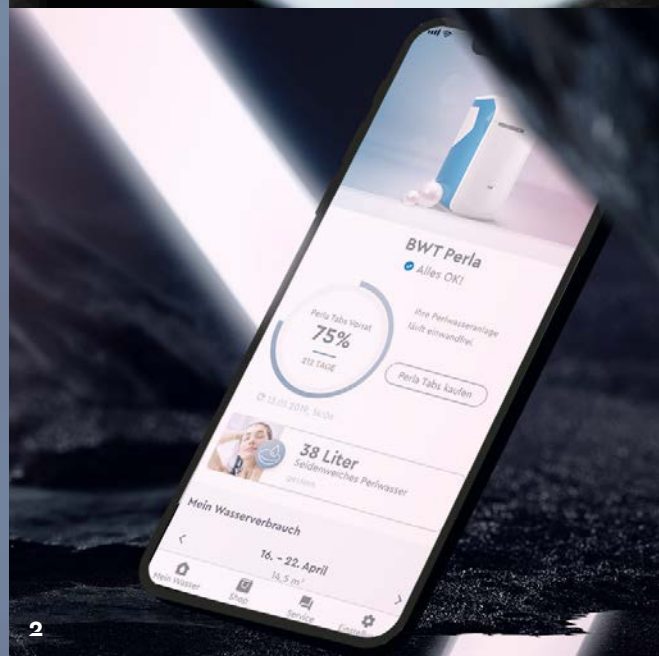

*Az eredmény:
BWT Perla modellek,
ragyogó darabok
a vízlágyító
berendezések között*

RAGYOGÓ DARABOK

*A BWT Perla modellek
így ragyognak ki a
többi berendezés közül:*

1

2

3

1 BRILLIÁNS TECHNOLÓGIA

A csúcstechnológiát képviselő BWT Perla berendezések szinte önmaguktól végzik a vezérlésüket. Az Ön számára fontos információkat a berendezésbe esztétikusan integrált érintőképernyőről tudja leolvasni. Egyszerűen leolvashatóak a berendezés adatai és az üzemi paraméterek, majd elvégezhető a vezérlés. A készülék kezelést az ellenőrzőlisták segítik.

2 BWT BEST WATER HOME APP

Ez az alkalmazás bevezeti Önt egy új korszakba. Az applikáció lesz az Ön személyes tanácsadója a BWT Perla vízlágyító családhoz és számtalan további BWT termékhez. A mindennapokhoz hasznos információkhoz juthat, amely biztonságot és kényelmet jelent Önnek valamint előnyök hosszú sora várja Önt a BWT Best Water Home applikációban. Olvassa el a 26. oldalon írtakat és kérje az Ön, előnyös ajánlatokat tartalmazó, kiadványát.