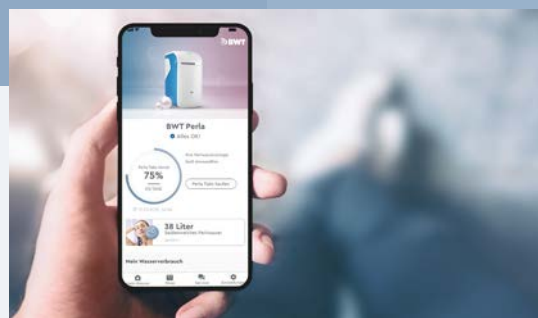

BEST WATER HOME: ALKALMAZÁS, TANÁCSADÁS ÉS ELŐNYÖK HOSSZÚ SORA

- Több mint 30 BWT termék figyelemmel kísérése okostelefonon/táblagépen
- Személyes segítségnyújtás az alkalmazáson/weben/telefonon keresztül a szerelővel/BWT ügyfélszolgálattal való kapcsolatba lépéssel
- Üzemeltetési információk, kiegészítő garanciák, akciós ajánlatok, regeneráló só, stb