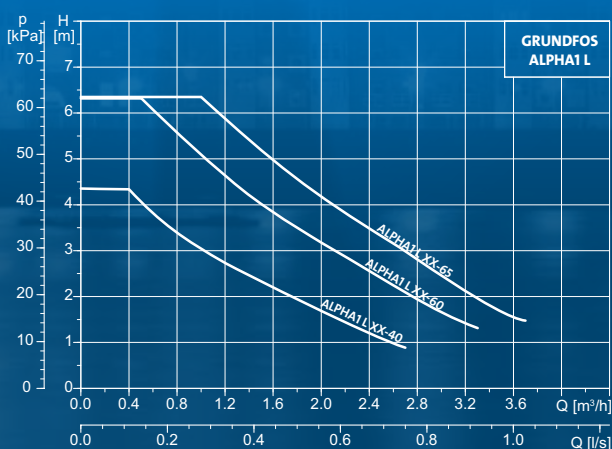

Jelleggörbe

Telepítési segédlet okostelefonjára

A megfelelő szivattyú kiválasztása, az energiamegtakarítás számítása, az új szivattyú beüzemelése egyszerűbb az új Grundfos GO Replace applikáció segítségével.

Töltse le a Grundfos GO applikációt innen:
grundfos.com/alpha1