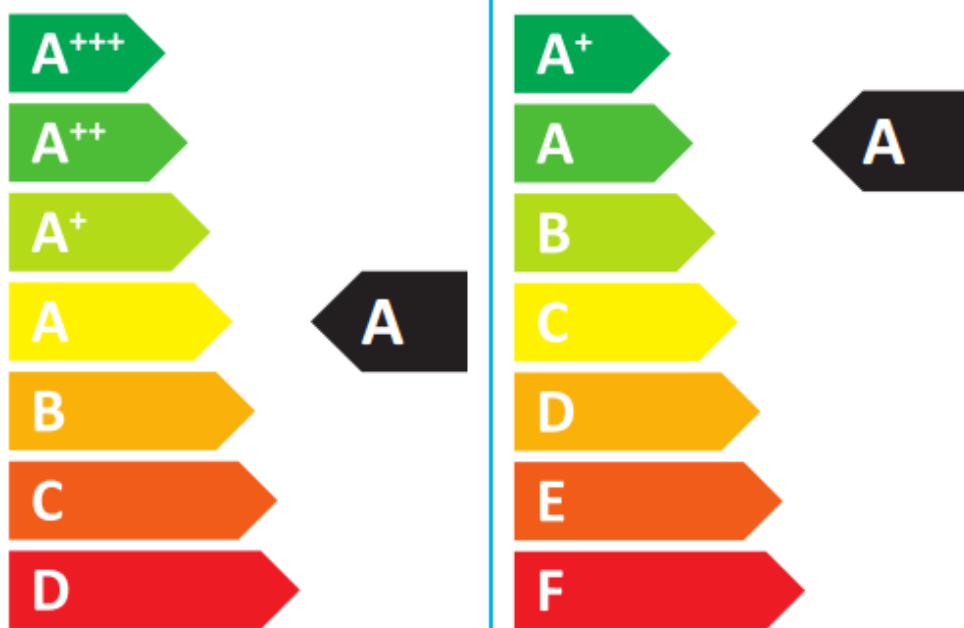

ENERG
енергия · ενεργεια

 **BOSCH**

Condens 7000i W
GC7000iW 24/28 C 23
7736901350

50dB

24
kW