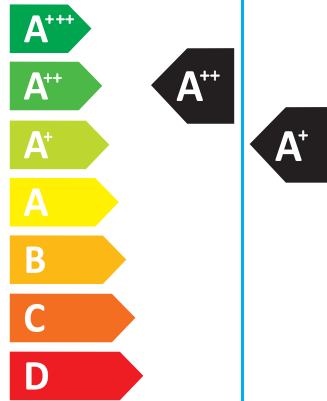

ENERG
енергия · ενέργεια

Cometrol

MTX24HP24CM

SEER

kW **7,0**
SEER **6,1**
kWh/annum **412**

SCOP

kW	6,4	4,8	X
SCOP	5,0	4,0	X
kWh/annum	1792	1697	X

ENERGIA · ЕНЕРГИЯ · ΕΝΕΡΓΕΙΑ · ENERGIJA · ENERGY · ENERGIE · ENERGI
626/2011