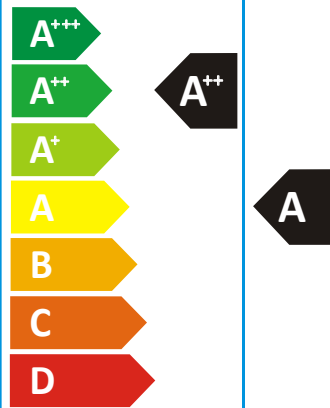

ENERG
енергия · ενέργεια

Cometrol

MTXDO24HP24CM

SEER

kW 5,3
SEER 6,0
kWh/annum 309

SCOP

kW 4,9	4,8	X
SCOP 4,8	3,8	X
kWh/annum 1430	1768	X

54dB

65dB

ENERGIA · ЕНЕРГИЯ · ΕΝΕΡΓΕΙΑ · ENERGIJA · ENERGY · ENERGIE · ENERGI
626/2011