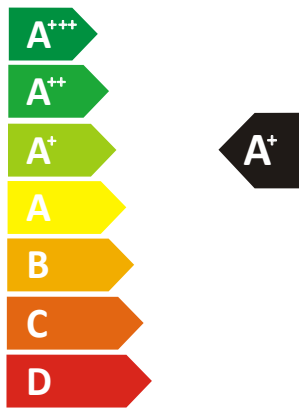

ENERG
енергия · ενέργεια

Cometrol

MTXDO24HP24CM

SEER

kW 5,3
SEER 6,0
kWh/annum 309

SCOP

kW 4,9	4,8	X
SCOP 4,8	3,8	X
kWh/annum 1430	1768	X

54dB

65dB

ENERGIA · ЕНЕРГИЯ · ΕΝΕΡΓΕΙΑ · ENERGIJA · ENERGY · ENERGIE · ENERGI
626/2011