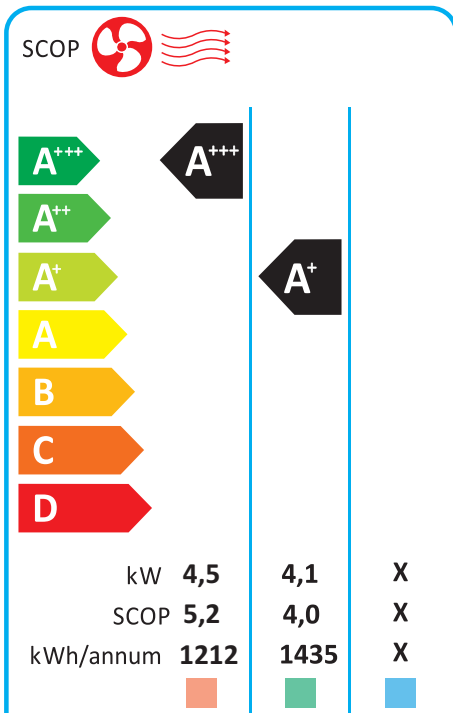

ENERG
енергия · ενεργεια

Cominotal

MTX18HP24CM

ENERGIA · ЕНЕРГИЯ · ΕΝΕΡΓΕΙΑ · ENERGIJA · ENERGY · ENERGIE · ENERGI
626/2011