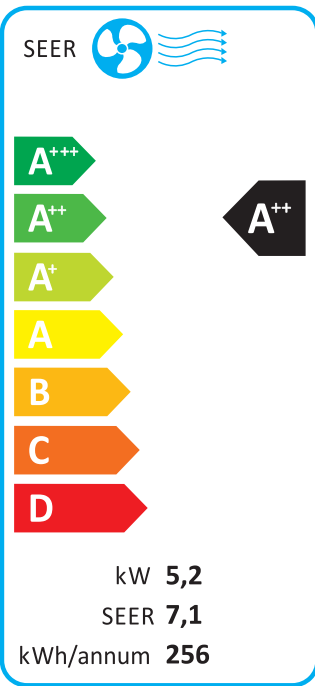

ENERG
енергия · ενεργεια

Cominotal

MTX18HP24CM

ENERGIA · ЕНЕРГИЯ · ΕΝΕΡΓΕΙΑ · ENERGIJA · ENERGY · ENERGIE · ENERGI
626/2011